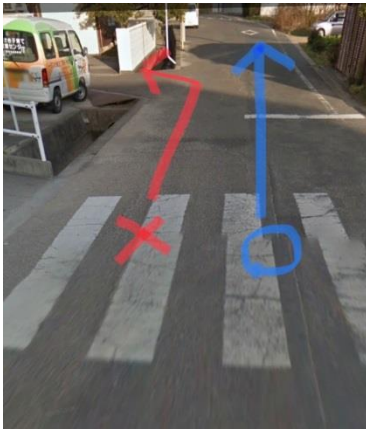

アクセスについてのご案内

あそびに
きてね！

茶屋町方面からお越しの場合

駐車場

①写真の看板のあるミラーで ②①で左折後すぐに右折してね。
左に曲がってね。

③突当たりを左に曲がると
駐車場が見えるよ。

倉敷方面からお越しの場合

①天城小学校に添って
右に曲がってね。

②そのまま小学校の前を
左方面へ進んでね。

③矢印の方向へ直進したら
駐車場が見えるよ。

④駐車場内は一方通行で
お願いしています。
駐車場内ではお子様から
目を離さないように
お願いします☆

お帰りの時

①駐車場から右に曲がっ
て下さい。
**×の方には曲がれま
せん。**
通行禁止のご協力を
お願いします。
○の方へ直進をお願
いします。

②止まれの所で
左に曲がってね。
その後すぐに
左に曲がると
元来た道にて
ます。

**×の方には曲がれま
せん。**
通行禁止のご協力を
お願いします。